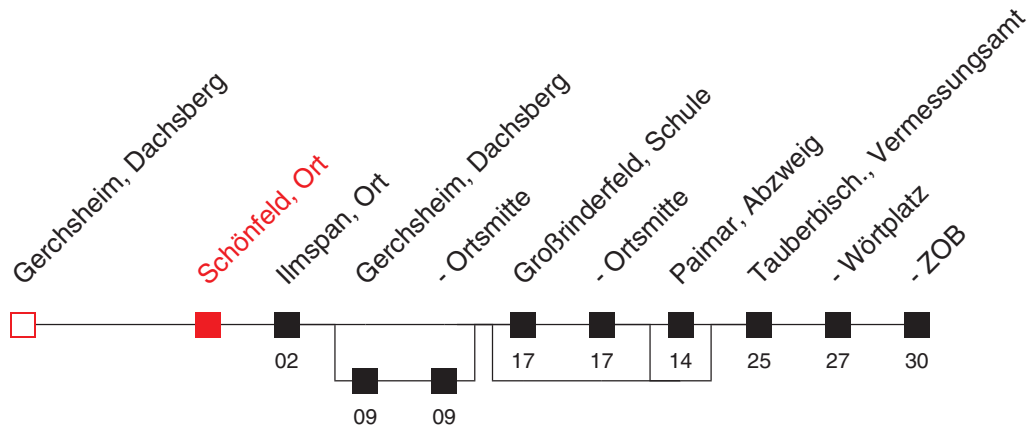

# FAHRPLAN

Gültig ab 01.01.2018 / Angaben ohne Gewähr / Schönfeld, Ort

Handy: <http://mobil.vrn.de> Internet: <http://www.vrn.de>

<http://m.vrn.de/12460>

Richtung:  
**Tauberbischofsheim, ZOB**

## 9875

Uhr	Montag - Freitag
5	
6	
7	
8	
9	11 <sup>A,C</sup> <sub>E</sub>
10	
11	
12	
13	
14	
15	05 <sup>B,D</sup> <sub>E</sub>
16	
17	
18	
19	
20	
21	
22	

Uhr	Samstag
5	
6	
7	
8	
9	
10	
11	
12	
13	
14	
15	
16	
17	
18	
19	
20	
21	05 <sup>B</sup> <sub>E</sub>
22	

Uhr	Sonn- und Feiertag
5	
6	
7	
8	
9	05 <sup>E</sup>
10	
11	05 <sup>E</sup>
12	
13	05 <sup>E</sup>
14	
15	05 <sup>E</sup>
16	
17	
18	
19	05 <sup>E</sup>
20	
21	05 <sup>E</sup>
22	

- A**: bedient auch von Gerchsheim, Dachsberg bis Gerchsheim, Ortsmitte
- B**: bedient nicht von Großrinderfeld, Schule bis Paimar, Abzweig
- C**: bedient nicht Paimar, Abzweig
- D**: nur an schulfreien Tagen
- E**: Ruftaxi bitte Mo-Sa von 6 Uhr bis 18 Uhr mind. 60 Min. vor gewünschter Abfahrt unter Tel. 0621/10770-77 vorbestellen.  
 Fahrten an Sonn- u. Feiertagen bitte spätestens bis 18 Uhr des vorherigen Werktags vorbestellen. 4 Fahrgastplätze.  
 Besonderer Tarif, VRN-Jahreskarten/Semestertickets werden anerkannt. Mitnahmeregelung gilt nicht.