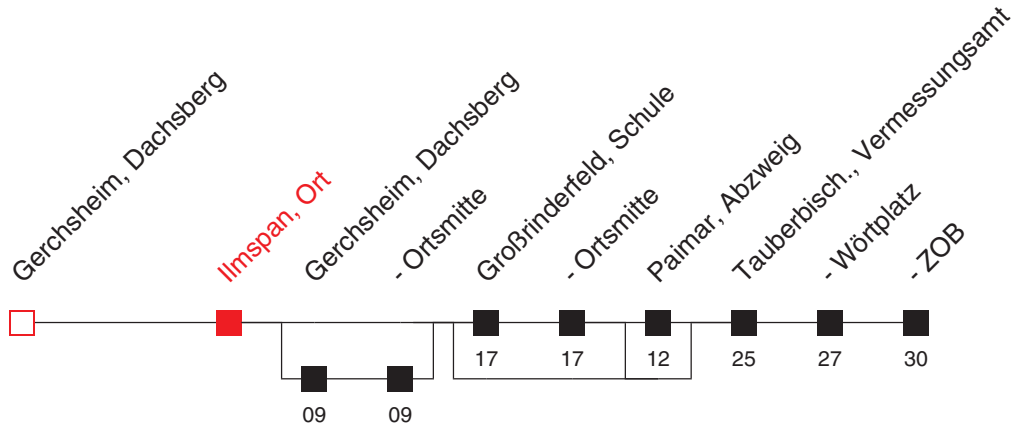

FAHRPLAN

Gültig ab 01.01.2018 / Angaben ohne Gewähr / Ilmspan, Ort

Handy: <http://mobil.vrn.de> Internet: <http://www.vrn.de>

<http://m.vrn.de/12471>

Richtung:
Tauberbischofsheim, ZOB

9875

Uhr	Montag - Freitag
5	
6	
7	
8	
9	11 ^{A,C} _E
10	
11	
12	
13	
14	
15	05 ^{B,D} _E
16	
17	
18	
19	
20	
21	
22	

A: bedient auch von Gerchsheim, Dachsberg bis Gerchsheim, Ortsmitte

B: bedient nicht von Großbrinderfeld, Schule bis Paimar, Abzweig

C: bedient nicht Paimar, Abzweig

D: nur an schulfreien Tagen

E: Ruftaxi bitte Mo-Sa von 6 Uhr bis 18 Uhr mind. 60 Min. vor gewünschter Abfahrt unter Tel. 0621/10770-77 vorbestellen.