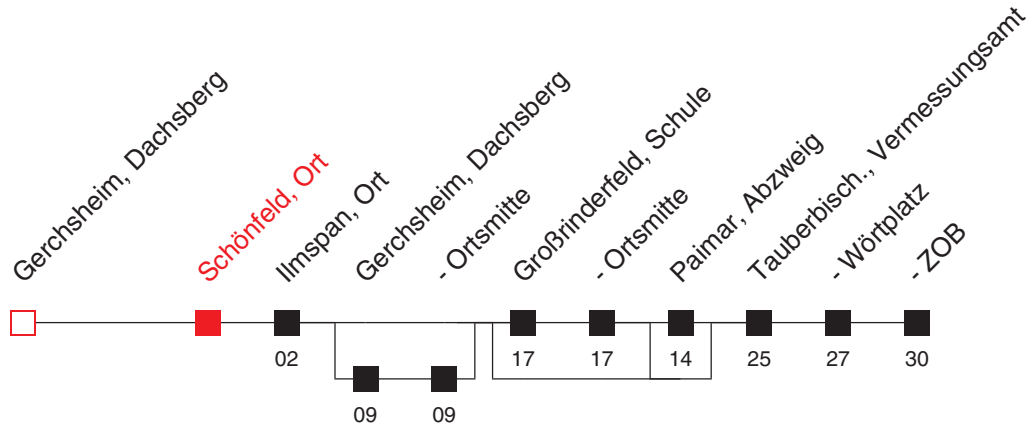

FAHRPLAN

Gültig ab 01.01.2018 / Angaben ohne Gewähr / Schönfeld, Ort

Handy: <http://mobil.vrn.de> Internet: <http://www.vrn.de>

<http://m.vrn.de/12460>

Richtung:
Tauberbischofsheim, ZOB

850

Uhr		Montag - Freitag	Uhr		Samstag	Uhr		Sonn- und Feiertag
5	17		5			5		
6	32		6		6			
7	29 ^B		7		7			
8	13 ^{A,B} 32		8		8			
9			9		9			
10			10	28	10			
11	40		11		11			
12	45		12	28	12			
13	27 ^C		13		13			
14	07 ^C 36		14	28	14			
15			15		15			
16	09 ^C		16	43	16			
17	09 49		17		17	18		
18			18	28	18			
19			19		19			
20			20		20			
21			21		21			
22			22		22			

Am 24. und 31.12. Verkehr wie an Samstagen.

A: bis Großrinderfeld, Ortsmitte

B: bedient Großrinderfeld, Schule

C: nur an Schultagen

FAHRPLAN

Gültig ab 01.01.2018 / Angaben ohne Gewähr / Schönfeld, Ort

Handy: <http://mobil.vrn.de> Internet: <http://www.vrn.de>

<http://m.vrn.de/12460>

Richtung:
Tauberbischofsheim, ZOB

9875

Uhr	Montag - Freitag
5	
6	
7	
8	
9	11 ^{A,C} _E
10	
11	
12	
13	
14	
15	05 ^{B,D} _E
16	
17	
18	
19	
20	
21	
22	

Uhr	Samstag
5	
6	
7	
8	
9	
10	
11	
12	
13	
14	
15	
16	
17	
18	
19	
20	
21	05 ^B _E
22	

Uhr	Sonn- und Feiertag
5	
6	
7	
8	
9	05 ^E
10	
11	05 ^E
12	
13	05 ^E
14	
15	05 ^E
16	
17	
18	
19	05 ^E
20	
21	05 ^E
22	

- A**: bedient auch von Gerchsheim, Dachsberg bis Gerchsheim, Ortsmitte
- B**: bedient nicht von Großrinderfeld, Schule bis Paimar, Abzweig
- C**: bedient nicht Paimar, Abzweig
- D**: nur an schulfreien Tagen
- E**: Ruftaxi bitte Mo-Sa von 6 Uhr bis 18 Uhr mind. 60 Min. vor gewünschter Abfahrt unter Tel. 0621/10770-77 vorbestellen.
Fahrten an Sonn- u. Feiertagen bitte spätestens bis 18 Uhr des vorherigen Werktags vorbestellen. 4 Fahrgastplätze.
Besonderer Tarif, VRN-Jahreskarten/Semestertickets werden anerkannt. Mitnahmeregelung gilt nicht.