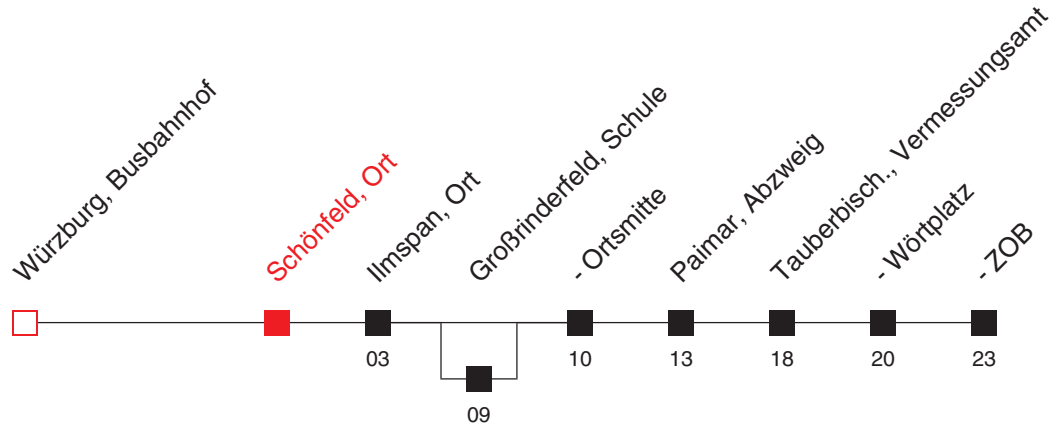

FAHRPLAN

Gültig ab 01.01.2018 / Angaben ohne Gewähr / Schönfeld, Ort

Handy: <http://mobil.vrn.de> Internet: <http://www.vrn.de>

<http://m.vrn.de/12460>

Richtung:
Tauberbischofsheim, ZOB

850

Uhr		Montag - Freitag	Uhr		Samstag	Uhr		Sonn- und Feiertag
5	17		5			5		
6	32		6		6			
7	29 ^B		7		7			
8	13 ^{A,B} 32		8		8			
9			9		9			
10			10	28	10			
11	40		11		11			
12	45		12	28	12			
13	27 ^C		13		13			
14	07 ^C 36		14	28	14			
15			15		15			
16	09 ^C		16	43	16			
17	09 49		17		17	18		
18			18	28	18			
19			19		19			
20			20		20			
21			21		21			
22			22		22			

Am 24. und 31.12. Verkehr wie an Samstagen.

A: bis Großrinderfeld, Ortsmitte

B: bedient Großrinderfeld, Schule

C: nur an Schultagen

FAHRPLAN

Gültig ab 01.01.2018 / Angaben ohne Gewähr / Schönfeld, Ort

Handy: <http://mobil.vrn.de> Internet: <http://www.vrn.de>

<http://m.vrn.de/12460>

Richtung:
Tauberbischofsheim, ZOB

9875

Uhr	Montag - Freitag
5	
6	
7	
8	
9	11 ^{A,C} _E
10	
11	
12	
13	
14	
15	05 ^{B,D} _E
16	
17	
18	
19	
20	
21	
22	

Uhr	Samstag
5	
6	
7	
8	
9	
10	
11	
12	
13	
14	
15	
16	
17	
18	
19	
20	
21	05 ^B _E
22	

Uhr	Sonn- und Feiertag
5	
6	
7	
8	
9	05 ^E
10	
11	05 ^E
12	
13	05 ^E
14	
15	05 ^E
16	
17	
18	
19	05 ^E
20	
21	05 ^E
22	

- A**: bedient auch von Gerchsheim, Dachsberg bis Gerchsheim, Ortsmitte
- B**: bedient nicht von Großrinderfeld, Schule bis Paimar, Abzweig
- C**: bedient nicht Paimar, Abzweig
- D**: nur an schulfreien Tagen
- E**: Ruftaxi bitte Mo-Sa von 6 Uhr bis 18 Uhr mind. 60 Min. vor gewünschter Abfahrt unter Tel. 0621/10770-77 vorbestellen.
Fahrten an Sonn- u. Feiertagen bitte spätestens bis 18 Uhr des vorherigen Werktags vorbestellen. 4 Fahrgastplätze.
Besonderer Tarif, VRN-Jahreskarten/Semestertickets werden anerkannt. Mitnahmeregelung gilt nicht.