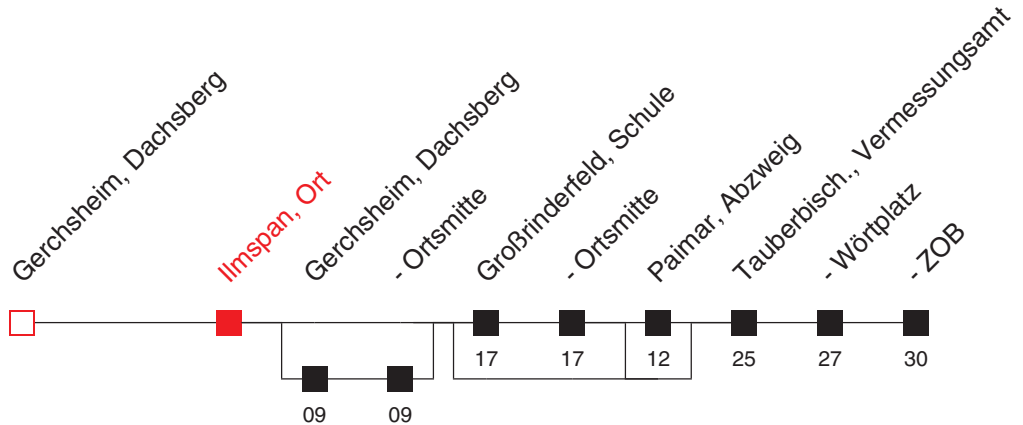

Am 24. und 31.12. Verkehr wie an Samstagen.

**A**: bis Großrinderfeld, Ortsmitte

**B**: bedient Großrinderfeld, Schule

**C**: nur an Schultagen

# FAHRPLAN

Gültig ab 01.01.2018 / Angaben ohne Gewähr / Ilmspan, Ort

Handy: <http://mobil.vrn.de> Internet: <http://www.vrn.de>

<http://m.vrn.de/12471>

Richtung:  
**Tauberbischofsheim, ZOB**

# 9875

Uhr	Montag - Freitag
5	
6	
7	
8	
9	11 <sup>A,C</sup> <sub>E</sub>
10	
11	
12	
13	
14	
15	05 <sup>B,D</sup> <sub>E</sub>
16	
17	
18	
19	
20	
21	
22	

Uhr	Samstag
5	
6	
7	
8	
9	
10	
11	
12	
13	
14	
15	
16	
17	
18	
19	
20	
21	07 <sup>B</sup> <sub>E</sub>
22	