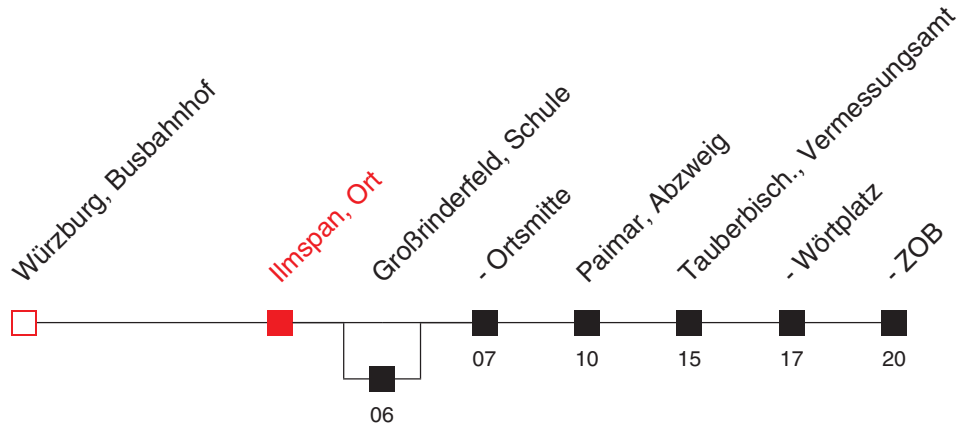

# FAHRPLAN

Gültig ab 01.01.2018 / Angaben ohne Gewähr / Ilmspan, Ort

Handy: <http://mobil.vrn.de> Internet: <http://www.vrn.de>

<http://m.vrn.de/12471>

Richtung:  
**Tauberbischofsheim, ZOB**

# 850

Uhr	Montag - Freitag	
5	20	
6	35	
7	32 <sup>B</sup>	
8	16 <sup>A,B</sup> <sup>C</sup>	35
9		
10		
11	43	
12	48	
13	30 <sup>C</sup>	
14	10 <sup>C</sup>	39
15		
16	12 <sup>C</sup>	
17	12	51
18		
19		
20		
21		
22		

Am 24. und 31.12. Verkehr wie an Samstagen.

**A**: bis Großrinderfeld, Ortsmitte

**B**: bedient Großrinderfeld, Schule

**C**: nur an Schultagen

Uhr	Sonn- und Feiertag
5	
6	
7	
8	
9	07 <sup>E</sup>
10	
11	07 <sup>E</sup>
12	
13	07 <sup>E</sup>
14	
15	07 <sup>E</sup>
16	
17	
18	
19	07 <sup>E</sup>
20	
21	07 <sup>E</sup>
22	

- A:** bedient auch von Gerchsheim, Dachsberg bis Gerchsheim, Ortsmitte
- B:** bedient nicht von Großrinderfeld, Schule bis Paimar, Abzweig
- C:** bedient nicht Paimar, Abzweig
- D:** nur an schulfreien Tagen
- E:** Ruftaxi bitte Mo-Sa von 6 Uhr bis 18 Uhr mind. 60 Min. vor gewünschter Abfahrt unter Tel. 0621/10770-77 vorbestellen.  
Fahrten an Sonn- u. Feiertagen bitte spätestens bis 18 Uhr des vorherigen Werktags vorbestellen. 4 Fahrgastplätze.  
Besonderer Tarif, VRN-Jahreskarten/Semestertickets werden anerkannt. Mitnahmeregelung gilt nicht.